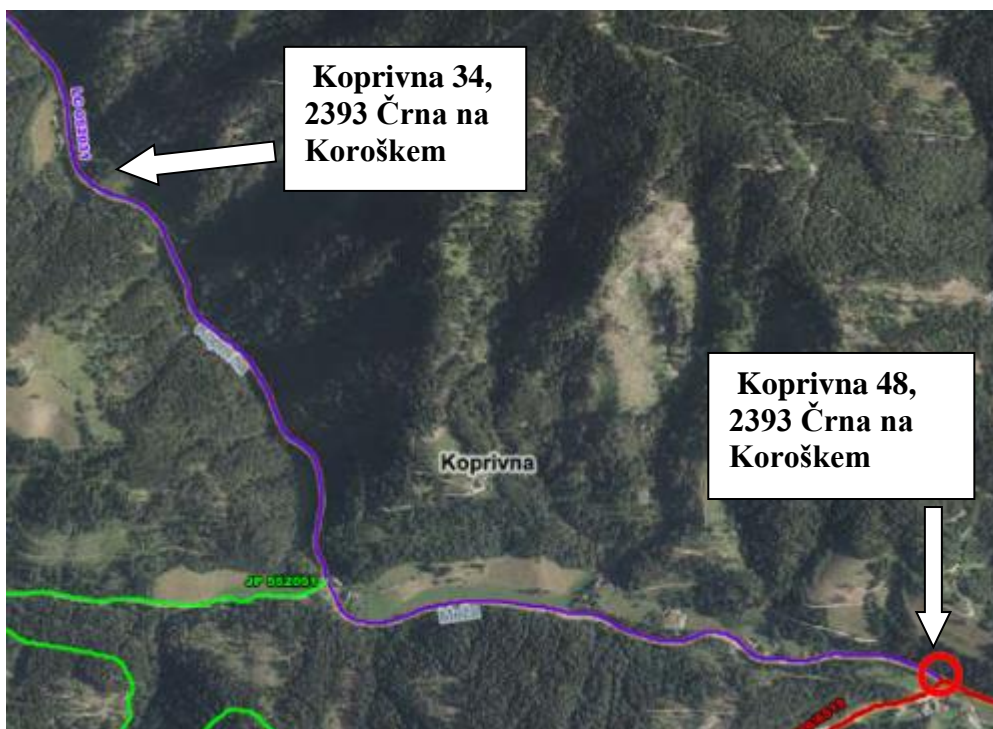

## OBVESTILO

Obveščamo vas, da se bodo izvajala investicijska dela (asfaltiranje cestišča) na cesti z oznako LC 052031-Cesta Šumel (Koprivna) - mejni prehod Luže.

Zaradi tega bo popolna zapora ceste, od ponedeljek 08.06.2026, do 13.6.2026. Gradbena dela bodo potekala v dolžini 2750 m. S pričetkom na naslovu Koprivna 34, proti Koprivna 48, 2393 Črna na Koroškem.

Obvoz je možen po cesti preko Tople in sicer:  
( LC 052041 Cesta Toplska centrala - karavla Topla - GC 113073 Končnikova karavla – Preval - GC 113104 Jeklnava žaga – Preval ).

Prosimo za razumevanje!

Občina Črna na Koroškem